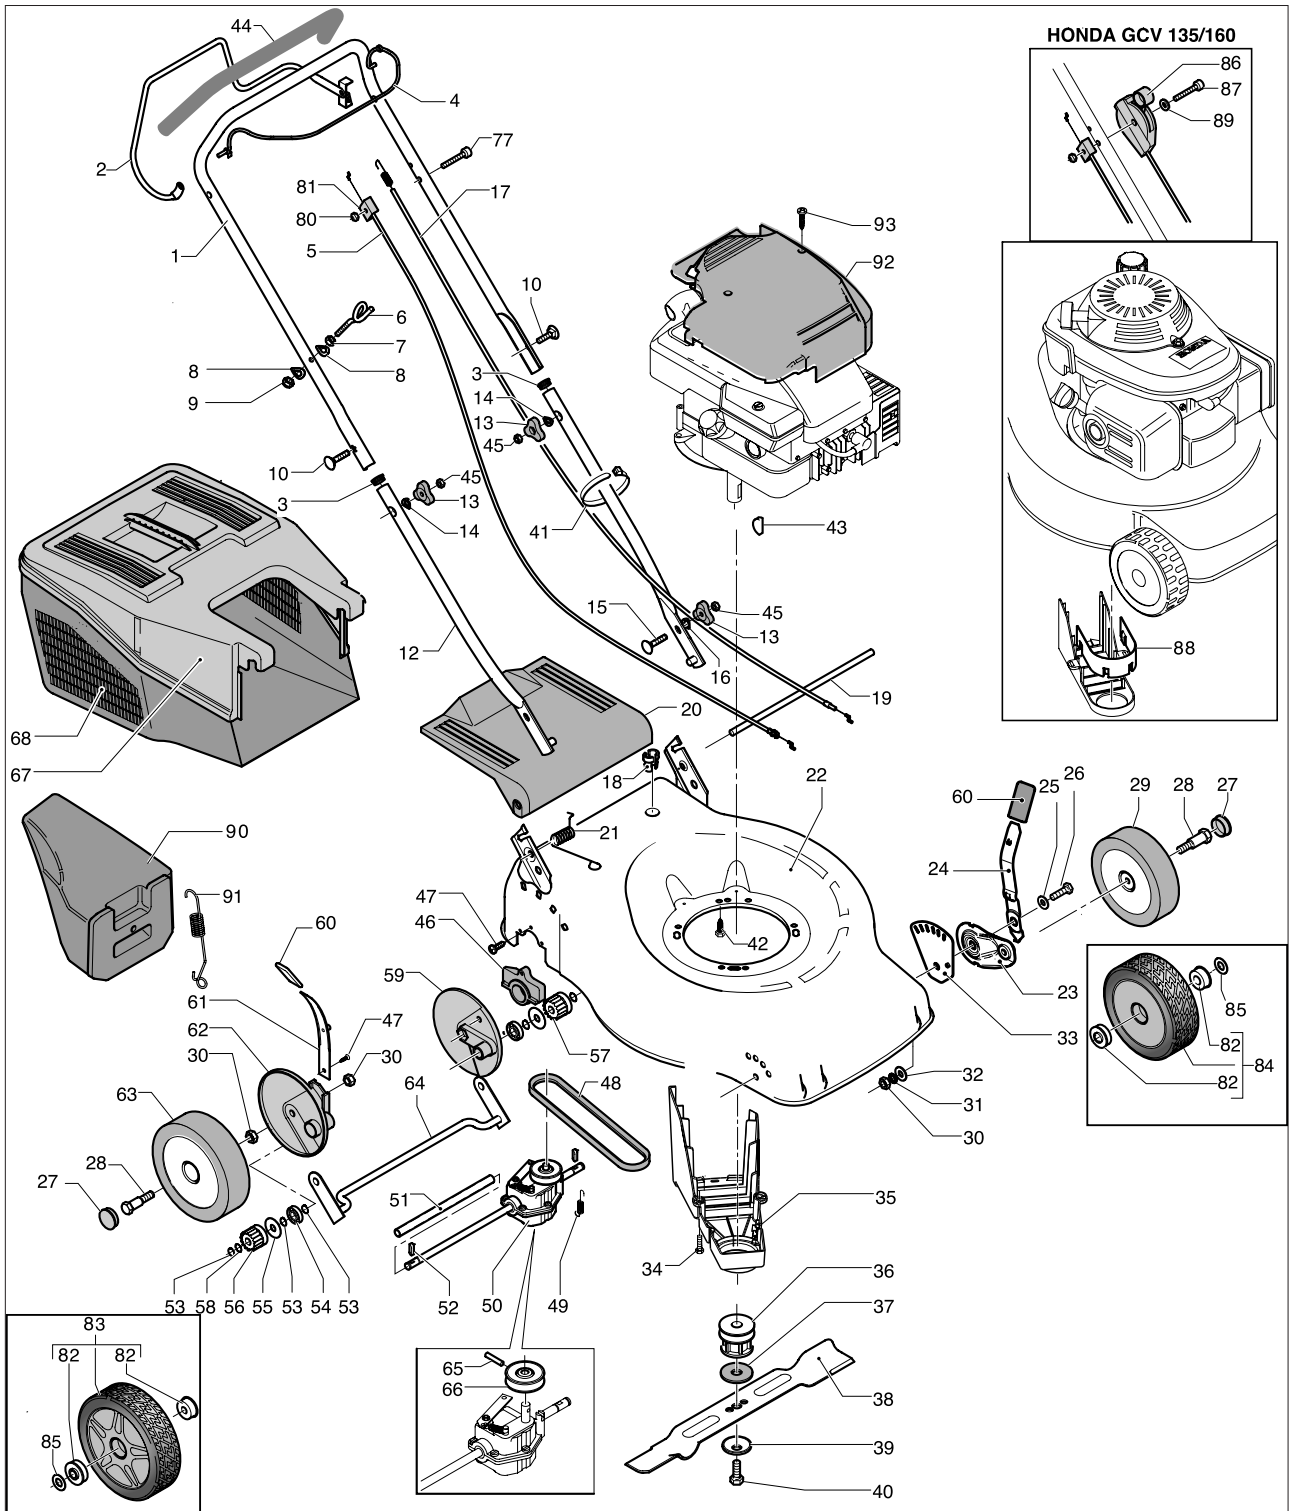

Spare parts

Ersatzteile

Pièces détachées

Reserve onderdelen

Repuestos

Reservdelar

Pos.	P/n°	DESCRIPTION	Q.ty	Pos.	P/n°	DESCRIPTION	Q.ty
1	531205204	UPPER HANDLE	1	42	531205196	SCREW	3
2	531205208	CLUTCH HANDLE	1	43	531204907	KEY	1
3	531208950	PLUG	2	44	531205989	SHEATING	1
4	531205168	BRAKE HAND. Black	1	45	531207982	NUT	7
4	531212668	BRAKE HAND. Orange	1	46	531205944	SUPPORT	2
4	531211429	BRAKE HAND. Yellow	1	47	531208216	SCREW	3
5	531213434	CABLE	1	48	531207280	BELT	1
6	531205169	CABLE HOOK	1	49	531205216	SPRING	1
7	531207165	NUT	1	50	531213047	GEAR-BOX	1
8	531204961	WASHER	2	51	531207697	SPACER TUBE	1
9	531208491	NUT	1	52	531205108	KEY	2
10	531207089	SCREW	2	53	531208772	SEEGER	6
12	531206071	LOWER HANDLE	2	54	531208778	BALL-BEARING	2
13	531204923	KNOP	4	55	531207847	WASHER	2
14	531207090	WASHER	2	56	531205045	PINION	1
15	531204921	SCREW	2	57	531205046	PINION	1
16	531204922	WASHER	2	58	531208859	WASHER	2
17	531206191	CABLE	1	59	531205195	FLANGE	1
18	531205557	CABLE LOCK	1	60	531207986	SHEATING	1
19	531205060	TIE ROD	1	61	531212580	CLEVER	1
20	531212541	DEFL. Yellow	1	62	531205194	FLANGE	1
20	531212541	DEFL. Orange	1	63	531210535	WHEEL Ø 190 Yellow	2
21	531205999	SPRING	1	63	531205623	WHEEL Ø 210 Yellow	2
22	531213893	DECK Yellow	1	64	540068601	AXLE	1
22	531213896	DECK Grey	1	65	531207703	RESILIENT PIN	1
23	544452301	SUPPORT	2	66	531208899	PULLEY	1
24	544452501	C LEVER	2	67	531208296	GRASS C. UPPER	1
25	531206020	WASHER	2	68	531208313	GRASS C. BOTTOM	1
26	531204912	SCREW	2	77	531206346	SCREW	1
27	531204936	PLUG- Grey	4	80	531205213	NUT	1
27	531210795	PLUG- Orange	4	81	531205191	CABLE	1
27	531210538	PLUG- Yellow	4	82	531213828	BALL-BEARING	8
28	531205042	SCREW	4	83	531212634	WHEEL"star"Ø190 Orange	2
29	531205029	WHEEL Ø 170 Yellow	2	83	531210613	WHEEL"star"Ø190 Yellow	2
29	531210535	WHEEL Ø 190 Yellow	2	84	531212635	WHEEL"star"Ø170 Orange	2
30	531207978	NUT	10	84	531210703	WHEEL"star"Ø170 Yellow	2
31	531208974	WASHER	4	85	531206644	WASHER	4
32	531207989	WASHER	2	86	531206030	ACCELERATOR Honda	1
33	544452201	SUPPORT	2	87	531206212	SCREW	1
34	531207856	SCREW	3	88	504056601	HOUSING	1
35	544462201	BELT HOUSING	1	89	531206666	WASHER	1
36	531205048	BLADE ADAPTER	1	90	531210617	MULCHING PLUG	1
37	531207243	WASHER	1	91	531211184	SPRING	1
38	531211017	BLADE	1	92	531212431	ENGINE Orange	1
39	531207237	WASHER	1	92	531212406	ENGINE HOUSING Yellow	1
40	531208008	SCREW	1	93	531212710	SCREW	2
41	531205581	CLAMP	2				